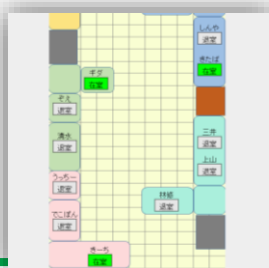

## Webページからいつでも確認！

Webアプリケーションにより在室を管理しているので、パソコンはもちろん、スマートフォンなどから、いつでもどこからでも、在室管理システムにアクセスできます。

名前	在室	授業	コンビニ	退室
りゅーくん	在室	授業	一時外出	不在
しんや	在室	授業	一時外出	不在
おたけ	在室	授業	一時外出	不在
やえ	在室	授業	一時外出	不在
満水	在室	授業	一時外出	不在
千夕	在室	授業	一時外出	不在

### 誰がゼミ室にいるか一目瞭然

Raspberry pi※という超小型コンピュータにカメラをつなぐことで、Raspberry pi がカメラ画像を解析し、人の顔を切り出してくれます。これを在室管理システムに送信することで、いまゼミ室にいる人の顔を知ることができます。

※Raspberry Pi (<https://www.raspberrypi.org/>)

## ゼミ室のコンピュータで在室管理

ゼミ室のコンピュータに、誰がログインしているかを送信するプログラムをインストールしました。そうすることで、ゼミ室にいる人は自分のパソコンをつけるだけで、自分がゼミ室にいることを在室管理システムに知らせることができます。